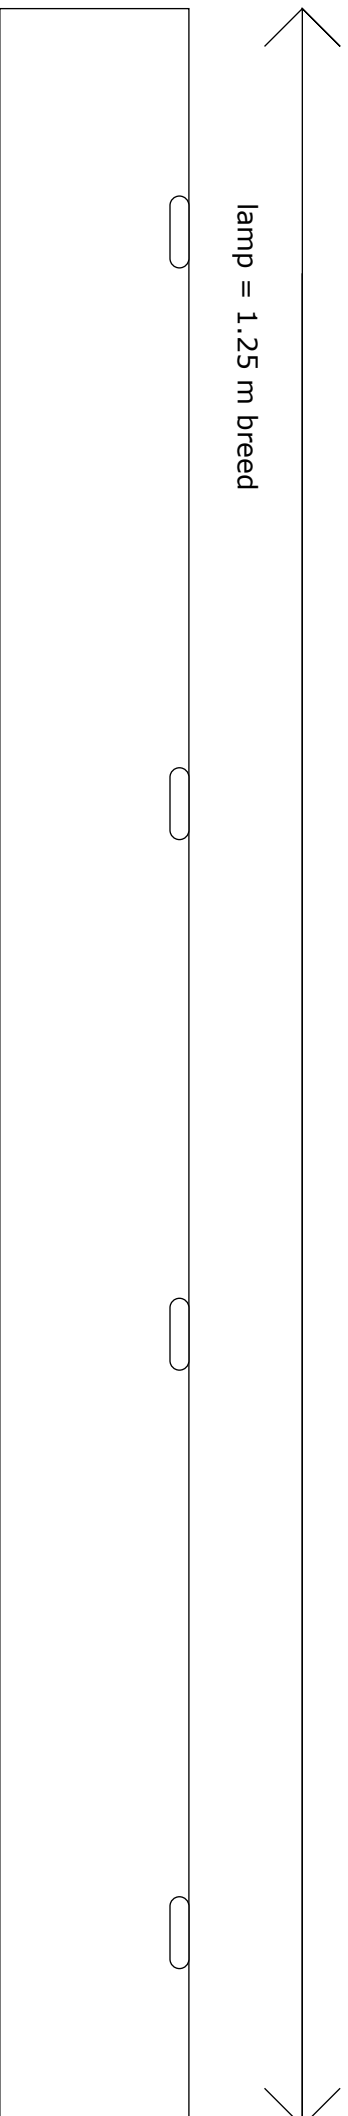

voorkant en achterkant

 Lamp

zijwand links

35.3 m

lamp = 1.25 m breed

Hoogte =
3.45 m

zijwand rechts